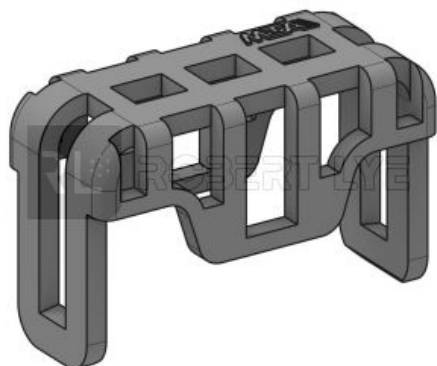

Porte-fusibles pour fusibles MAXICOMPACT

Clip femelle pour raccordement à commander séparément :

Pour câble 0,35 à 0,5 mm² réf. 100376

Pour câble 0,75 à 1,5 mm² réf. 100377

Pour câble 2 à 3 mm² réf. 100378

Pour câble 4 à 6 mm² réf. 100379

Support pour porte-fusibles à commander séparément réf. 100315

Référence	Caractéristiques	Page Catalogue
100339	Couvercle	301