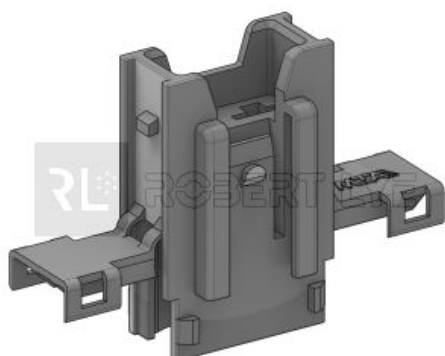

## Porte-fusibles pour fusibles MAXICOMPACT

Clip femelle pour raccordement à commander séparément :

Pour câble 0,35 à 0,5 mm<sup>2</sup> réf. 100376

Pour câble 0,75 à 1,5 mm<sup>2</sup> réf. 100377

Pour câble 2 à 3 mm<sup>2</sup> réf. 100378

Pour câble 4 à 6 mm<sup>2</sup> réf. 100379

Support pour porte-fusibles à commander séparément réf. 100315

Référence	Caractéristiques	Page Catalogue
100338	Porte-fusibles- Livré sans contacts	301
100339	Couvercle	301