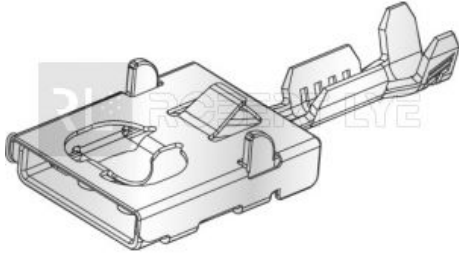

Clip femelle pour raccordement porte-fusibles et boîte modulaire

Pour porte-fusibles réf. 100338

Pour boîte modulaire réf. 909729 - 909721 - 909722

Référence	Caractéristiques	Page Catalogue
100376	Clip femelle pour câble 0,35 à 0,5 mm ²	313