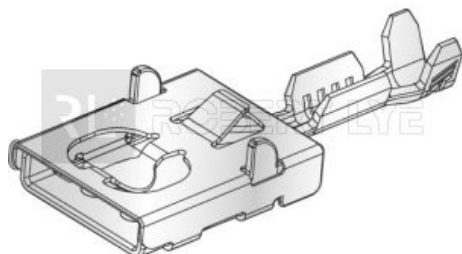

Clip femelle pour raccordement porte-fusibles et boîte modulaire

Pour porte-fusibles réf. 100338

Pour boîte modulaire réf. 909729 - 909721 - 909722

Référence	Caractéristiques	Page Catalogue
100377	Clip femelle pour câble 0,75 à 1,5 mm ²	313