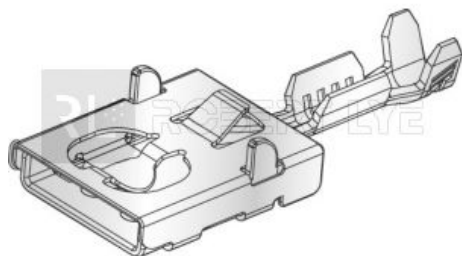

Clip femelle pour raccordement porte-fusibles et boîte modulaire

Pour porte-fusibles réf. 100338

Pour boîte modulaire réf. 909729 - 909721 - 909722

Référence	Caractéristiques	Page Catalogue
100379	Clip femelle pour câble 4 à 6 mm ²	313