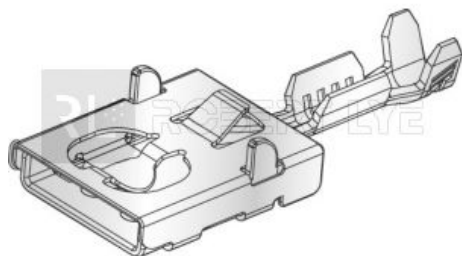

## Clip femelle pour raccordement porte-fusibles et boîte modulaire

Pour porte-fusibles réf. 100338

Pour boîte modulaire réf. 909729 - 909721 - 909722

Référence	Caractéristiques	Page Catalogue
100378	Clip femelle pour câble 2 à 3 mm <sup>2</sup>	313