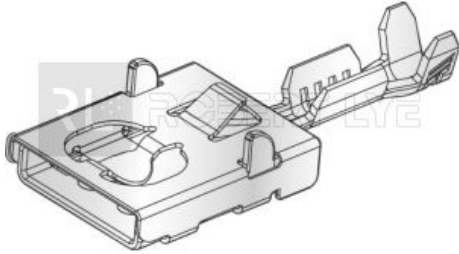

## Clip femelle pour raccordement porte-fusibles et boîte modulaire

Pour porte-fusibles réf. 100338

Pour boîte modulaire réf. 909729 - 909721 - 909722

| Référence | Caractéristiques                                   | Page Catalogue |
|-----------|--|----------------|
| 100376    | Clip femelle pour câble 0,35 à 0,5 mm <sup>2</sup> | 313            |
| 100377    | Clip femelle pour câble 0,75 à 1,5 mm <sup>2</sup> | 313            |
| 100378    | Clip femelle pour câble 2 à 3 mm <sup>2</sup>      | 313            |
| 100379    | Clip femelle pour câble 4 à 6 mm <sup>2</sup>      | 313            |