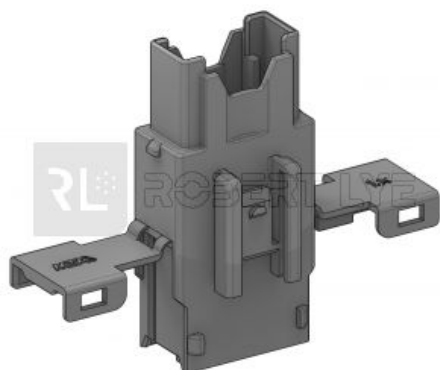

Porte-fusibles pour fusibles M8COMPACT

Clip femelle pour raccordement à commander séparément :

Pour câble 0,35 à 0,5 mm² réf. 100446

Pour câble 0,75 à 1,5 mm² réf. 100447

Pour câble 2 à 3 mm² réf. 100448

Pour câble 4 à 6 mm² réf. 100449

Support pour porte-fusibles à commander séparément réf. 100315

Référence	Caractéristiques	Page Catalogue
100342	Porte-fusibles - Livré sans contacts	301
100343	Couvercle	301