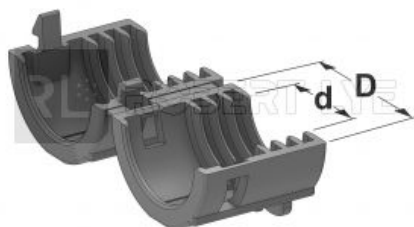

## Raccords pour gaine annelée sortie fusible MEGA pour boîtiers de protection électrique réfs. 0301053 et 0301045

Pour boîtiers de protection électrique réfs. 0301053 et 0301045

Référence	Caractéristiques	Page Catalogue
0300577	D 24,6 / d 15,2 mm	310