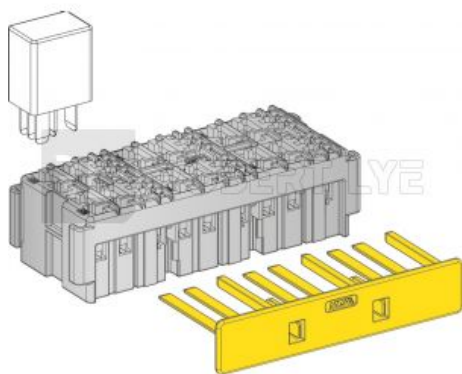

MTA

Boîte modulaire pour 6 micro relais

H 26,9 x L 91,6 x l 35 mm
Livré sans relais

Cosses pour connexion relais (à commander séparément) :
réf. 1108402 pour câble 0,35 à 0,5 mm²
réf. 1108400 pour câble 0,5 à 1 mm²
réf. 1108401 pour câble 1,5 à 2,5 mm²

Référence	Page Catalogue
909739	312