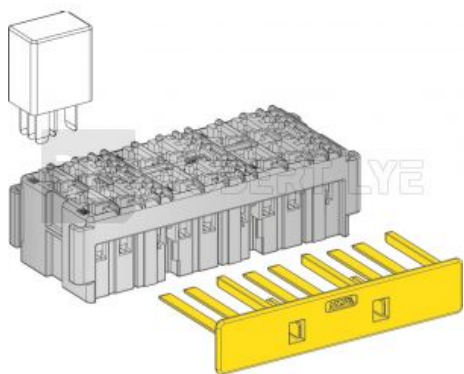

MTA

Boîte modulaire pour 6 micro relais

H 26,9 x L 91,6 x l 35 mm
Livré sans relais

Cosses pour connexion relais (à commander séparément) :
réf. 1108402 pour câble 0,35 à 0,5 mm²
réf. 1108400 pour câble 0,5 à 1 mm²
réf. 1108401 pour câble 1,5 à 2,5 mm²

Référence	Page Catalogue
909739	312