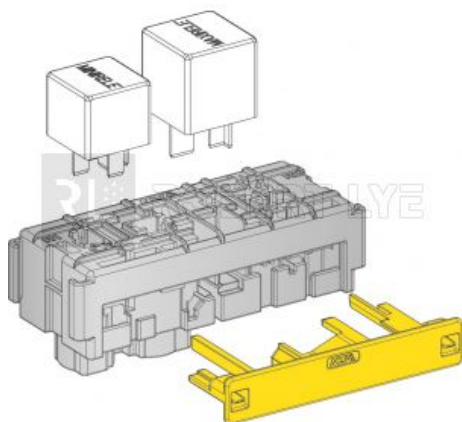

MTA

Boîte modulaire pour 1 mini relais + 1 relais de puissance

H 35,83 x L 91,6 x l 35 mm

Cosses pour connexion relais pour clip mâle 6,3 mm (à commander séparément) :

100376 Pour câble 0,35 à 0,50 mm²

100377 Pour câble 0,75 à 1,50 mm²

100378 Pour câble 2 à 3 mm²

100379 Pour câble 4 à 6 mm²

Cosses pour connexion relais pour clip mâle 9,5 mm (à commander séparément) :

100418 Pour câble 2,5 à 4 mm²

100419 Pour câble 6 à 8 mm²

Référence	Page Catalogue
909729	312