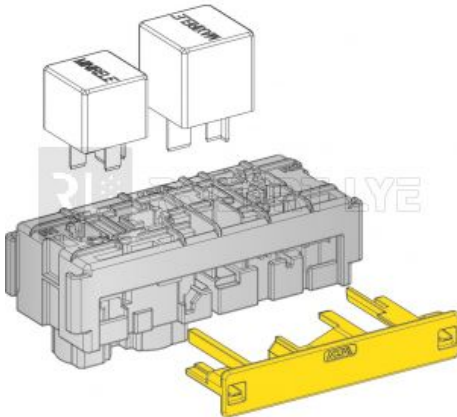

MTA

Boîte modulaire pour 1 mini relais + 1 relais de puissance

H 35,83 x L 91,6 x l 35 mm

Cosses pour connexion relais pour clip mâle 6,3 mm (à commander séparément) :

100376 Pour câble 0,35 à 0,50 mm²

100377 Pour câble 0,75 à 1,50 mm²

100378 Pour câble 2 à 3 mm²

100379 Pour câble 4 à 6 mm²

Cosses pour connexion relais pour clip mâle 9,5 mm (à commander séparément) :

100418 Pour câble 2,5 à 4 mm²

100419 Pour câble 6 à 8 mm²

Référence	Page Catalogue
909729	312