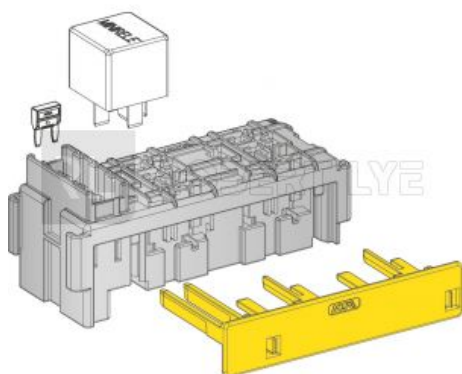

Boîte modulaire pour 4 fusibles MINI + 2 mini relais

H 39 x L 91,6 x l 35 mm

Cosses pour connexion fusibles MINI (à commander séparément) :

1108330 Pour câble 0,35 à 0,75 mm²

1108331 Pour câble 1 à 2 mm²

1108332 Pour câble 2,5 à 4 mm²

Cosses pour connexion relais pour clip mâle 6,3 mm (à commander séparément) :

100376 Pour câble 0,35 à 0,50 mm²

100377 Pour câble 0,75 à 1,50 mm²

100378 Pour câble 2 à 3 mm²

100379 Pour câble 4 à 6 mm²

Référence	Page Catalogue
909721	312