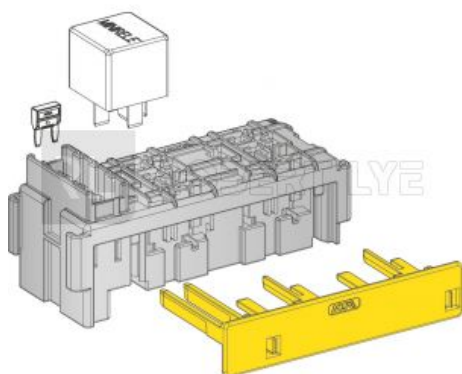

## Boîte modulaire pour 4 fusibles MINI + 2 mini relais

H 39 x L 91,6 x l 35 mm

Cosses pour connexion fusibles MINI (à commander séparément) :

1108330 Pour câble 0,35 à 0,75 mm<sup>2</sup>

1108331 Pour câble 1 à 2 mm<sup>2</sup>

1108332 Pour câble 2,5 à 4 mm<sup>2</sup>

Cosses pour connexion relais pour clip mâle 6,3 mm (à commander séparément) :

100376 Pour câble 0,35 à 0,50 mm<sup>2</sup>

100377 Pour câble 0,75 à 1,50 mm<sup>2</sup>

100378 Pour câble 2 à 3 mm<sup>2</sup>

100379 Pour câble 4 à 6 mm<sup>2</sup>

Référence	Page Catalogue
909721	312