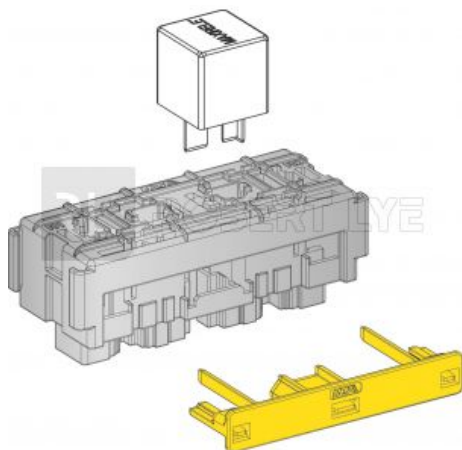

MTA

Boîte modulaire pour 2 relais de puissance

H 35,8 x L 91,6 x l 35 mm

Cosses pour connexion relais pour clip mâle 6,3 mm (à commander séparément) :

100376 Pour câble 0,35 à 0,50 mm²

100377 Pour câble 0,75 à 1,50 mm²

100378 Pour câble 2 à 3 mm²

100379 Pour câble 4 à 6 mm²

Cosses pour connexion relais pour clip mâle 9,5 mm (à commander séparément) :

100418 Pour câble 2,5 à 4 mm²

100419 Pour câble 6 à 8 mm²

Référence	Page Catalogue
909722	313