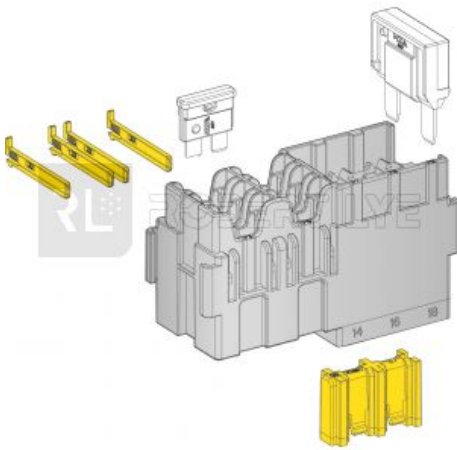

MTA

Boîte modulaire pour 3 fusibles MAXI + 6 fusibles UNIVERSELS

Dimensions : H 46,5 x L 91,6 x l 35 mm

Cosses pour connexion fusibles UNIVERSELS (à commander séparément) :

1107920 pour câble 0,35 à 1,5 mm²

1107930 pour câble 2 à 3 mm²

1107940 pour câble 4 à 6 mm²

Cosses pour connexion fusibles MAXI (à commander séparément) :

100402 pour câble 1,5 à 2,5 mm²

100403 pour câble 4 à 6 mm²

100404 pour câble 8 à 10 mm²

100405 pour câble 16 mm²

Référence

909718

Page Catalogue

313