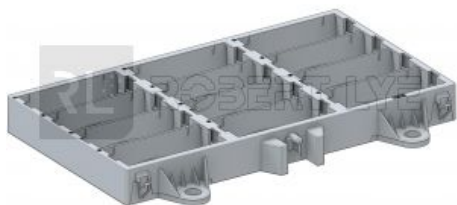

Support cadre pour 12 boîtes modulaires

H 29 x L 286 x l 215,2 mm

Référence	Page Catalogue
909681S	313