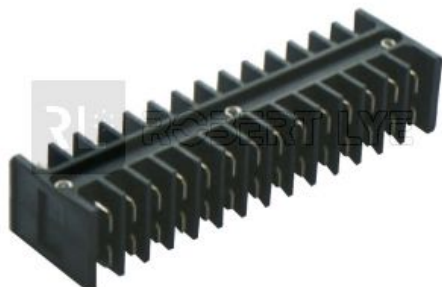

Barrette de connexion

Barrette de connexion pour boîte Réf. 136550 ou autre usage nécessitant des connexions multiples par pôle
Fiches plates 6,3 x 0,8 mm

Référence	Caractéristiques	Page Catalogue
136576	14 pôles	255