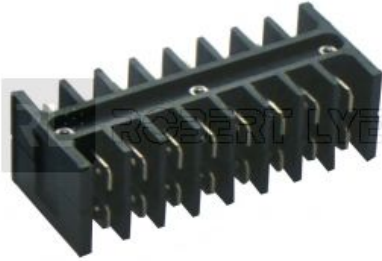

Barrette de connexion

Barrette de connexion pour boîte Réf. 136550 ou autre usage nécessitant des connexions multiples par pôle

Fiches plates 6,3 x 0,8 mm

Référence	Caractéristiques	Page Catalogue
136574	8 pôles	255
136576	14 pôles	255