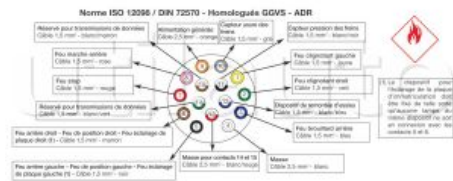

## Fiches 15 pôles - 24 Volts - ISO 12098 pour camions, remorques et semi-remorques

Contacts à gorge à sertir  
 DIN 72570  
 Homologuées ADR

Référence	Caractéristiques	Page Catalogue
CPC15FM	Fiche 15 pôles sortie trompette.	197