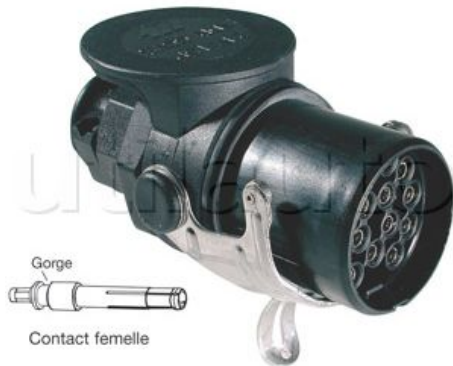

## Fiches 15 pôles - 24 Volts - ISO 12098 pour camions, remorques et semi-remorques

Contacts à gorge à sertir  
 DIN 72570  
 Homologuées ADR

Référence	Caractéristiques	Page Catalogue
CPC15FM	Fiche 15 pôles sortie trompette.	197