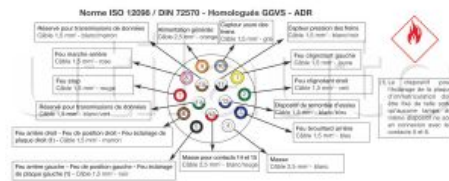

Fiches 15 pôles - 24 Volts - ISO 12098 pour camions, remorques et semi-remorques

Contacts à gorge à sertir
 DIN 72570
 Homologuées ADR

Référence	Caractéristiques	Page Catalogue
CPC15FM	Fiche 15 pôles sortie trompette.	197