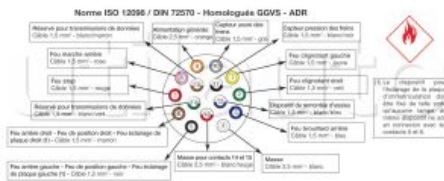

Socles 15 pôles - 24 Volts - ISO 12098 pour camions, remorques et semi-remorques

Version économique
 Contacts à ailettes à serrer
 DIN 72570
 Homologués ADR

Référence	Caractéristiques	Page Catalogue
CPC15S1	Socle sortie trompette droite serrage baïonnette.	198