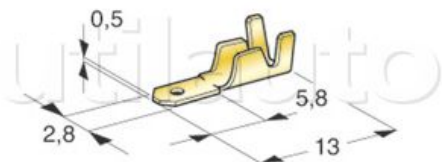

Cosses mâles laiton brut

Référence	Article épuisé	Conditionnement	Largeur	Page Catalogue	Pour câble de section / diamètre
185297	oui	boîte 200 pièces	2.8 mm	277	0.5 à 1.0 mm ²