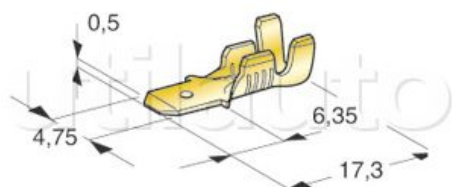

Cosses mâles laiton brut

Référence	Conditionnement	Largeur	Page Catalogue	Pour câble de section / diamètre
185298	boîte 200 pièces	4.8 mm	277	0.5 à 1.0 mm ²