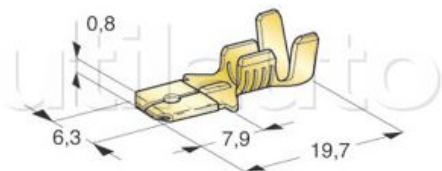

Cosses mâles laiton brut

Référence	Conditionnement	Largeur	Page Catalogue	Pour câble de section / diamètre
185310	boîte 100 pièces	6.35 mm	277	1.0 à 2.5 mm ²