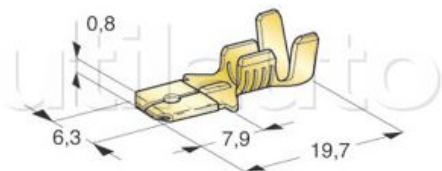

Cosses mâles laiton brut

Référence	Article épuisé	Conditionnement	Largeur	Page Catalogue	Pour câble de section / diamètre
185297	oui	boîte 200 pièces	2.8 mm	277	0.5 à 1.0 mm ²
185298	non	boîte 200 pièces	4.8 mm	277	0.5 à 1.0 mm ²
185310	non	boîte 100 pièces	6.35 mm	277	1.0 à 2.5 mm ²