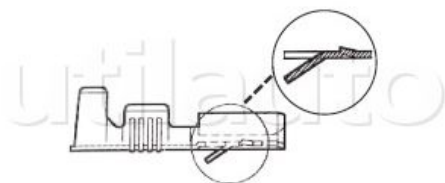

Cosses femelles à boîtier laiton brut

Avec languette pour blocage dans les boîtiers, connecteurs, porte-relais, modules...

Référence	Conditionnement	Largeur	Page Catalogue	Pour câble de section / diamètre
185321	boîte 200 pièces	2.8 mm	277	0.5 à 1.0 mm ²