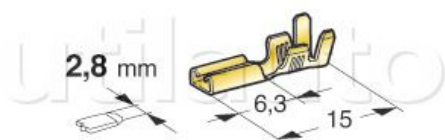

Cosses femelles à boîtier laiton brut

Avec languette pour blocage dans les boîtiers, connecteurs, porte-relais, modules...

Référence	Conditionnement	Largeur	Page Catalogue	Pour câble de section / diamètre
185321	boîte 200 pièces	2.8 mm	277	0.5 à 1.0 mm ²