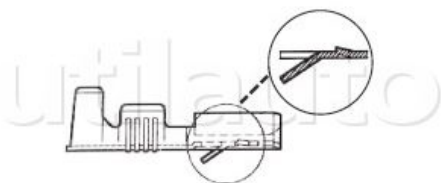

## Cosses femelles à boîtier laiton brut

Avec languette pour blocage dans les boîtiers, connecteurs, porte-relais, modules...

Référence	Conditionnement	Largeur	Page Catalogue	Pour câble de section / diamètre
185314	boîte 100 pièces	4.8 mm	277	0.5 à 1.0 mm <sup>2</sup>