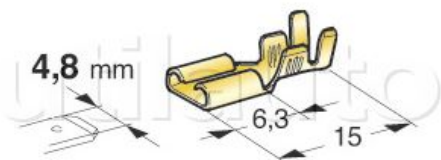

## Cosses femelles à boîtier laiton brut

Avec languette pour blocage dans les boîtiers, connecteurs, porte-relais, modules...

Référence	Conditionnement	Largeur	Page Catalogue	Pour câble de section / diamètre
185314	boîte 100 pièces	4.8 mm	277	0.5 à 1.0 mm <sup>2</sup>