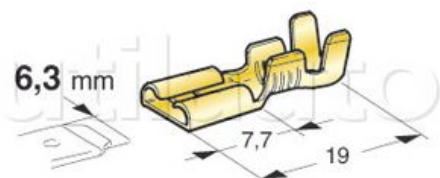

Cosses femelles à boîtier laiton brut

Avec languette pour blocage dans les boîtiers, connecteurs, porte-relais, modules...

Référence	Conditionnement	Largeur	Page Catalogue	Pour câble de section / diamètre
185304	boîte 100 pièces	6.35 mm	277	1.0 à 2.5 mm ²