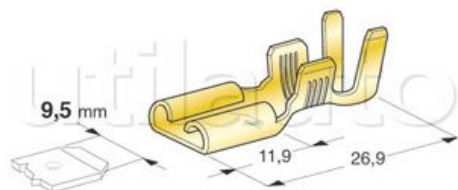

Cosses femelles à boîtier laiton brut

Avec languette pour blocage dans les boîtiers, connecteurs, porte-relais, modules...

| Référence | Conditionnement | Largeur | Page Catalogue | Pour câble de section / diamètre |
|-----------|------------------|---------|----------------|----------------------------------|
| 185316 | boîte 100 pièces | 9.5 mm | 277 | 6.0 à 10.0 mm ² |