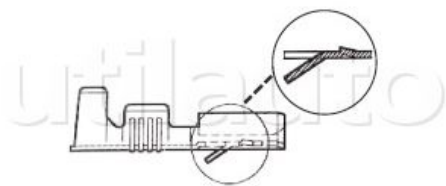

Cosses femelles à boîtier laiton brut

Avec languette pour blocage dans les boîtiers, connecteurs, porte-relais, modules...

| Référence | Conditionnement | Largeur | Page Catalogue | Pour câble de section / diamètre |
|-----------|------------------|---------|----------------|----------------------------------|
| 185316 | boîte 100 pièces | 9.5 mm | 277 | 6.0 à 10.0 mm ² |