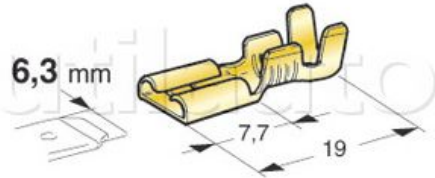

Cosses femelles à boîtier laiton brut

Avec languette pour blocage dans les boîtiers, connecteurs, porte-relais, modules...

Référence	Conditionnement	Largeur	Page Catalogue	Pour câble de section / diamètre
185304	boîte 100 pièces	6.35 mm	277	1.0 à 2.5 mm ²
185304B	bande de 7000 pièces	6,35 mm	277	1.0 à 2.5 mm ²
185314	boîte 100 pièces	4.8 mm	277	0.5 à 1.0 mm ²
185316	boîte 100 pièces	9.5 mm	277	6.0 à 10.0 mm ²
185321	boîte 200 pièces	2.8 mm	277	0.5 à 1.0 mm ²