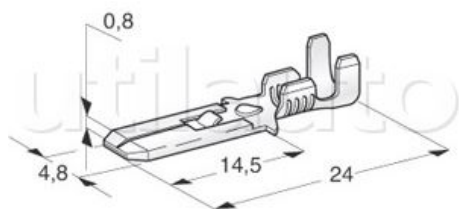

Cosses mâles à boîtier laiton avec languette de blocage

Référence	Article épuisé	Caractéristiques	Conditionnement	Largeur	Page Catalogue	Pour câble de section / diamètre
185315	oui	Cosse PASSO laiton étamé	100 pièces	4.8 mm	277	0.5 à 1.5 mm ²