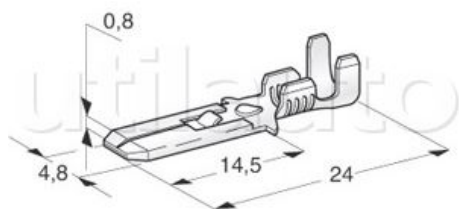

Cosses mâles à boîtier laiton avec languette de blocage

Référence	Caractéristiques	Conditionnement	Largeur	Page Catalogue	Pour câble de section / diamètre
185485	Laiton étamé	100 pièces	6,35 mm	277	1.0 à 2.5 mm ²