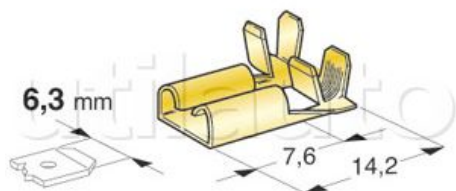

## Cosses à drapeau laiton brut

Référence	Conditionnement	Largeur	Page Catalogue	Pour câble de section / diamètre
185322	100 pièces	6.3 mm	278	1.0 à 2.5 mm <sup>2</sup>