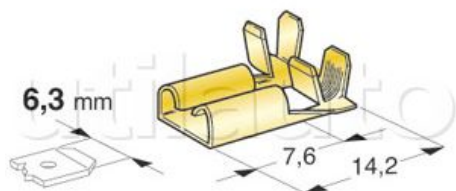

Cosses à drapeau laiton brut

Référence	Conditionnement	Largeur	Page Catalogue	Pour câble de section / diamètre
185322	100 pièces	6.3 mm	278	1.0 à 2.5 mm ²