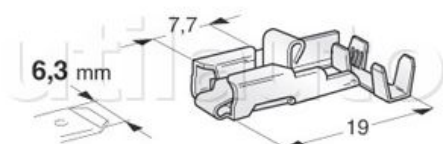

Cosses à drapeau laiton avec languette de blocage pour porte-lampes asymétriques

Référence	Caractéristiques	Largeur	Page Catalogue	Pour câble de section / diamètre
185325	Laiton étamé	6.3 mm	277	1.0 à 2.5 mm ²