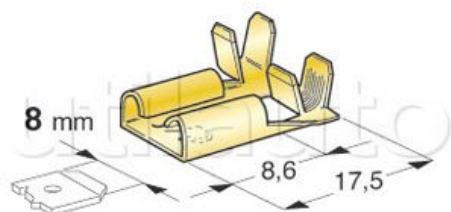

## Cosses à drapeau laiton avec languette de blocage pour porte-lampes asymétriques

Référence	Caractéristiques	Largeur	Page Catalogue	Pour câble de section / diamètre
185326	Laiton brut	8.0 mm	277	1.0 à 2.5 mm <sup>2</sup>