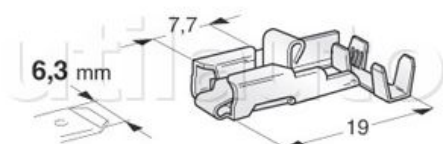

Cosses à drapeau laiton avec languette de blocage pour porte-lampes asymétriques

Référence	Caractéristiques	Largeur	Page Catalogue	Pour câble de section / diamètre
185325	Laiton étamé	6.3 mm	277	1.0 à 2.5 mm ²
185326	Laiton brut	8.0 mm	277	1.0 à 2.5 mm ²