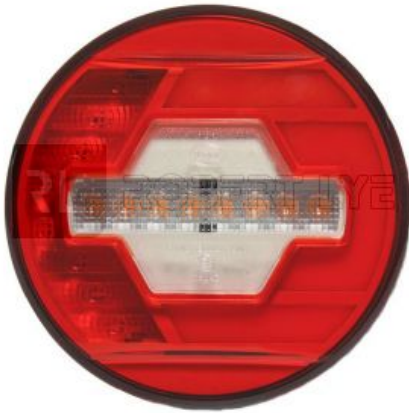

LED

Feu arrière multifonctions modulaire à Leds - 10/30 Volts - IP 67

Stop, Position effet néon, Clignotant défilant

Dimensions : Ø 140 x Ép 31 mm
Connexion : 350 mm de câble
Entraxe : 45 mm

Homologué R6, R7 et R10

Référence	Caractéristiques	Page Catalogue
350841	Feu Gauche	S21-16