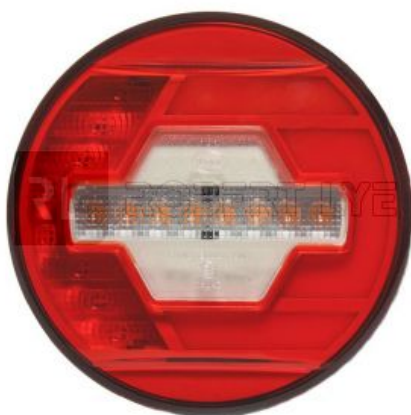

LED

Feu arrière multifonctions modulaire à Leds - 10/30 Volts - IP 67

Stop, Position effet néon, Clignotant défilant

Dimensions : Ø 140 x Ép 31 mm

Connexion : 350 mm de câble

Entraxe : 45 mm

Homologué R6, R7 et R10

Référence	Caractéristiques	Page Catalogue
350842	Feu Droit	S21-16