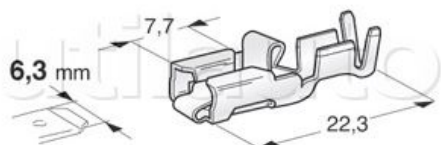

## Cosse femelle renforcée avec verrouillage - Laiton étamé

Référence	Conditionnement	Largeur	Page Catalogue	Pour câble de section / diamètre
185328	50 pièces	6.35 mm	277	0.5 à 1.5 mm <sup>2</sup>