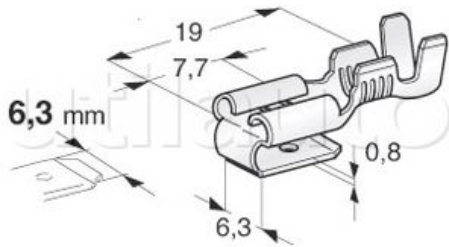

## Cosse mixte largeur 6,35 mm

1 connexion mâle + 1 connexion femelle pour raccords, dérivations...

Référence	Caractéristiques	Conditionnement	Page Catalogue	Pour câble de section / diamètre
185312	mâle + femelle - Laiton étamé	100 pièces	278	0.5 à 2.5 mm <sup>2</sup>