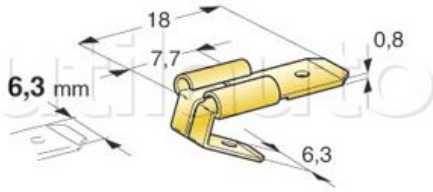

Cosse mixte largeur 6,35 mm

1 connexion mâle + 1 connexion femelle pour raccords, dérivations...

| Référence | Caractéristiques | Conditionnement | Page Catalogue | Pour câble de section / diamètre |
|-----------|--------------------------------------|-----------------|----------------|----------------------------------|
| 185313 | 2 mâles + 1 femelle - Laiton brut | 100 pièces | 278 | 0.5 à 2.5 mm ² |