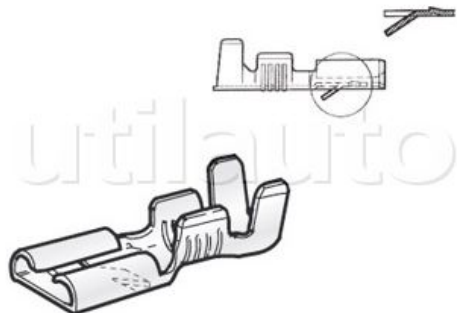

## Cosses femelles à boîtier laiton étamé

Avec languette pour blocage dans les boîtiers, connecteurs, porte-relais, modules...

Référence	Conditionnement	Largeur	Page Catalogue	Pour câble de section / diamètre
185478	100 pièces	6.35 mm	277	1.0 à 2.5 mm <sup>2</sup>