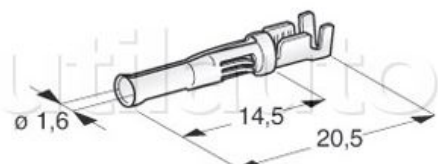

Cosses nues spécifiques - Laiton étamé

Référence	Article épuisé	Caractéristiques	Conditionnement	Page Catalogue	Pour câble de section / diamètre	Principales applications
183921	oui	Cosse ronde femelle econo seal F1.5	100 pièces	278	0.5 à 1.5 mm ²	Connecteurs divers