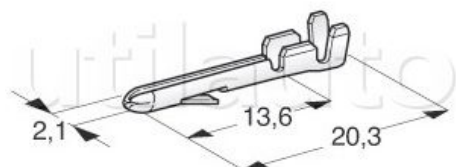

## Cosses nues spécifiques - Laiton étamé

Référence	Article épuisé	Caractéristiques	Conditionnement	Page Catalogue	Pour câble de section / diamètre	Principales applications
183924	oui	Cosse ronde mâle L20-M2.1	200 pièces	278	0.5 à 1.0 mm <sup>2</sup>	Connecteurs température d'eau