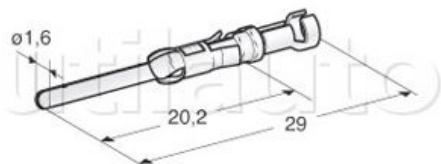

Cosses nues spécifiques - Laiton étamé

Référence	Article épuisé	Caractéristiques	Conditionnement	Page Catalogue	Pour câble de section / diamètre	Principales applications
183960	oui	Cosse ronde mâle	100 pièces	278	0.5 à 1.0 mm ²	BMW-VOLKSWAG EN-FORD...