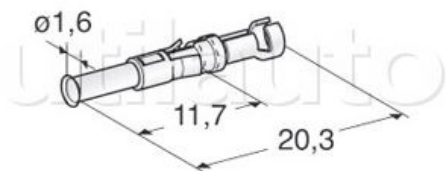

Cosses nues spécifiques - Laiton étamé

Référence	Article épuisé	Caractéristiques	Conditionnement	Page Catalogue	Pour câble de section / diamètre	Principales applications
183970	oui	Cosse ronde femelle	100 pièces	278	0.5 à 1.0 mm ²	BMW-VOLKSWAG EN-FORD...