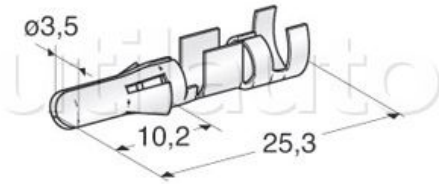

## Cosses nues spécifiques - Laiton étamé

Référence	Caractéristiques	Conditionnement	Page Catalogue	Pour câble de section / diamètre	Principales applications
183980	Cosse ronde mâle	50 pièces	10.6	2.5 à 6.0 mm <sup>2</sup>	BMW-VOLKSWAGEN